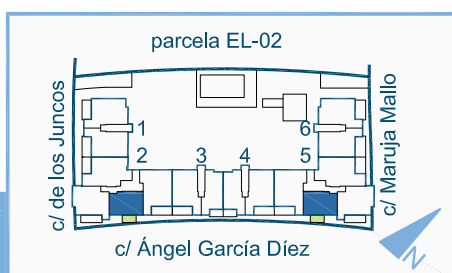

0m 1m 2m

Vivienda Tipo 14 y 14sim  
2 dormitorios

Portal 2. 1º-4º B  
Portal 5. 1º-4º B

Superficie Útil Interior	70,15 m²
Superficie Útil Exterior (terrazas, jardines y tendederos abiertos)	13,85 m²

**open**  
homes  
949 234 133 – info@jesthisa.es