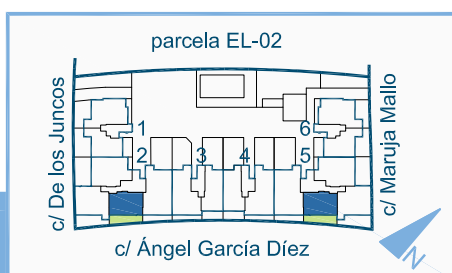

*Superficie Jardín Privado en vivienda
T4jsim (portal 5) = 29,85m² (SUext= 32,80m²)

0m 1m 2m

Superficie Útil Interior 69,15 m²
Superficie Útil Exterior (terrazas, jardines y tendederos abiertos) 32,55 m²

Vivienda Tipo 4j y 4jsim
2 dormitorios
Portal 2. Bajo B
Portal 5. Bajo B

open homes
949 234 133 – info@jesthisa.es