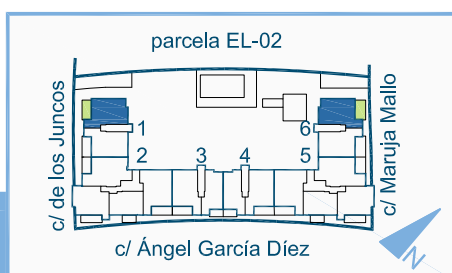

0m 1m 2m

Superficie Útil Interior	94,00 m ²
Superficie Útil Exterior (terrazas, jardines y tendederos abiertos)	19,20 m ²

Vivienda Tipo 11 y 11sim
3 dormitorios

Portal 1. 1º-4º A
Portal 6. 1º-4º A

open
homes
949 234 133 – info@jesthisa.es