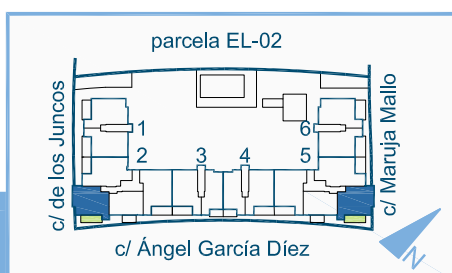

0m 1m 2m

Vivienda Tipo 15 y 15sim
3 dormitorios

Portal 2. 1º-4º C
Portal 5. 1º-4º C

Superficie Útil Interior	94,55 m ²
Superficie Útil Exterior (terrazas, jardines y tendederos abiertos)	17,05 m ²

open
homes
949 234 133 – info@jesthisa.es